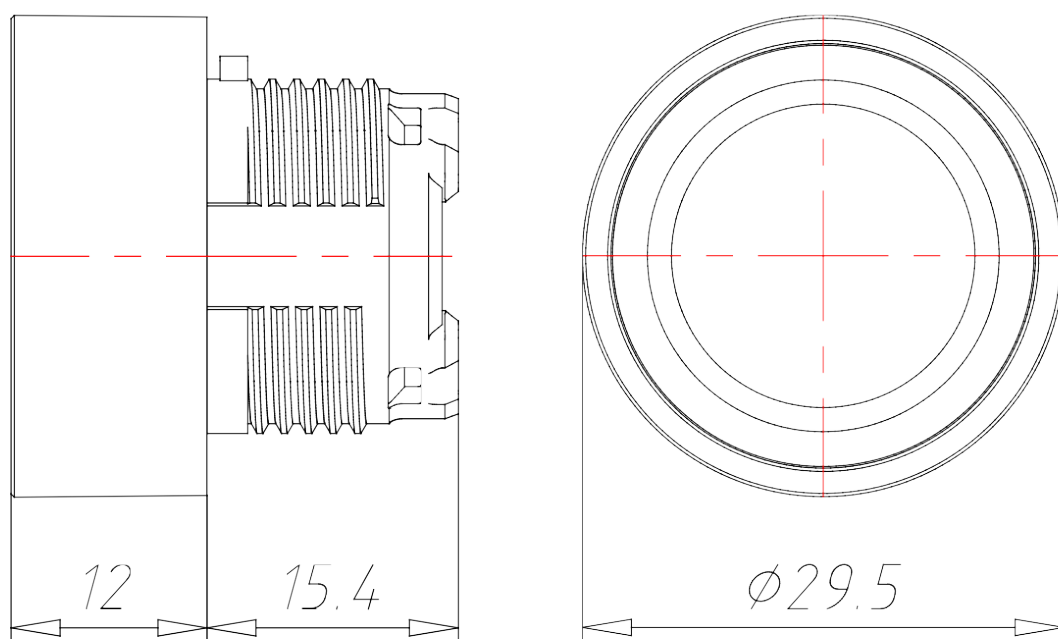

КНОПКА ВРІВЕНЬ БЕЗ ФІКСАЦІЇ

АРТИКУЛ:
ECX 4102

ТЕХНІЧНІ ХАРАКТЕРИСТИКИ:

Артикул	ЕСХ 4102
Опис	Кнопка врівень
Матеріал корпусу	Пластик
Колір	Зелений
Підсвічування	Немає
Функціональність	Без фіксації
Зовнішній діаметр [мм]	30
Ступінь захисту IP	65